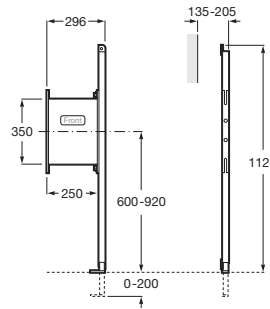

IN-WALL

DUPLO HANDICAPPED - Bastidor empotrable para fijación de barra de apoyo

PVPR (IVA INCLUIDO)

162,14 €

DIBUJOS TÉCNICOS

CARACTERÍSTICAS

DUPLO HANDICAPPED - Bastidor empotrable para fijación de barra de apoyo. Diseñado para adaptarse en un lado de los sistemas Duplo. Perfil metálico con capacidad de resistencia de 100 kg. Patas ajustables 0-200 mm. A completar con una placa de accionamiento Roca compatible (no incluida).

Adecuado para: Bidé suspendido, Inodoro suspendido, Lavabo

Profundidad mínima de fijación (mm): 135